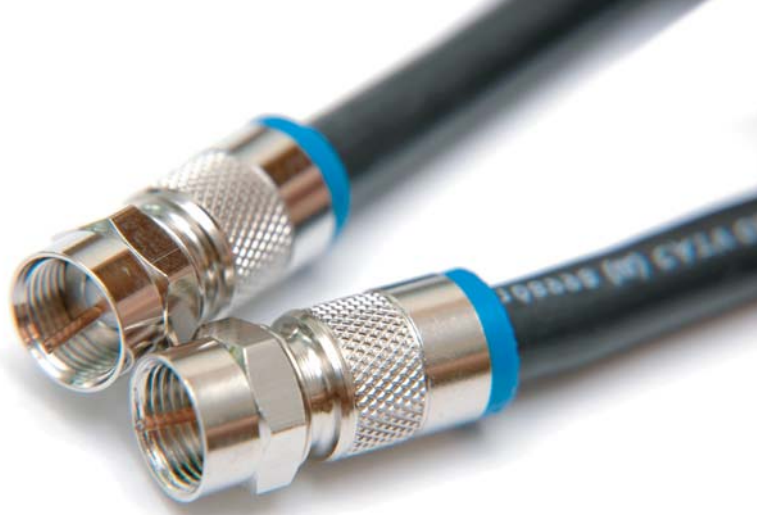

동축 케이블 고장점 측정기

Hand-held TDR (Time Domain Reflectometer) Model : mTDR-010

동축 케이블 고장점 측정기 (Model No.: mTDR-010)

나노트론릭스의 일반 케이블 고장점 측정기(Model No.: mTDR-010)는 이중으로 절연되어 있는 케이블이나, 전화선 및 동축케이블을 사용하는 CATV, CATV망 관리 업체 혹은 동축케이블 제조업체나 도소매상에 적합한 MTDR(Metallic Time-Domain Reflectometer) 기기입니다. 본 기기로 케이블의 한쪽을 연결하고 측정버튼을 누르면 간단하게 케이블의 단선(Open) 및 단락(Short) 등 이상 여부를 확인하고 측정지점으로부터 단선이나 단락이 있는 지점까지의 거리를 한눈에 파악할 수 있습니다.

제품 소개

- * 휴대가 간편한 케이블 고장점 측정기기
- * 측정분해능: 50cm
- * 측정정밀도 : $\pm 2\%$ of reading $\pm 50\text{cm}$ (20 inch) < 100m (300ft)
 $\pm 2\%$ of reading > 100m (300ft)
- * 측정범위 : 3,000m
- * 다양한 종류의 케이블 측정을 위한 자동 Fitting기능
- * 알아보기 쉬운 화면의 LCD (ICON type 7 segment) 및 야간 조명 기능
- * 사용하기 쉬운 간편한 메뉴조작
- * 신속한 VOP셋팅을 위한 39종류의 케이블에 대한 VOP값 내장
- * 현장에서 사용하는 케이블의 VOP값을 20개까지 저장 가능
- * 과전압 경고기능 : 6.5V초과되는 전압이 있을 시 "OUCH" 메시지 및 경고음 발생
- * 전력 소모로 장시간 배터리 사용가능 : 5,000 테스트
- * CE & FCC 인증 획득

동축 케이블 고장점 측정기
(Model No.: mTDR-010)

Numeric Cable Fault Locator

동축 케이블 고장점 측정기

Hand-held TDR (Time Domain Reflectometer) Model : mTDR-010

동축 케이블 고장점 측정기 (Model No.: mTDR-010)

주요기능	측정범위	3,000m (10,000ft) for coax cable
	측정분해능	50cm (20inch)
	측정정밀도	up to 100m : $\pm 2\%$ of reading $\pm 50\text{cm}$ (20inch) over 100m : $\pm 2\%$ of reading
	자동전원차단기능	30분동안 키작동이 없을 경우 전원 자동차단
인터페이스	LCD 디스플레이	Extra-large backlit (ICON type 7 segment) LCD
	Connector type	BNC
	일반케이블의 VOP 데이터베이스	39개
	신규 VOP 저장기능	20개까지 추가 저장가능
전원공급	VOP 설정	1%에서99%까지 1%단위로 설정가능
	배터리	4 AA Batteries (LR6)
안전규격	배터리수명	약 5,000 tests
	EMC	BS/EN 61326-1
작업환경	Safety	IEC 61010-1 규정 호환
	작동온도	-18°C ~ +60°C (0°F ~ +140°F)
	보관온도	-20°C ~ +70°C (-4°F ~ +158°F)
	습도	85% at 35°C (95°F)
크기	세로	235mm (9.2")
	두께	44mm (1.7")
	가로	100mm (3.9")
	무게	482g (17oz)

* 상기 사양 및 기능은 사용자에게 사전 통보 없이 제조자의 판단에 의해 수정되거나 변경될 수 있습니다

적용 분야

동축 케이블 고장점 측정기 (Model No.: mTDR-010)는 주로 동축케이블 도매업자, 소매상, 전기기사, CATV 설치업자, 전기기사, 케이블 도매업자, 소매상 등을 위한 기기로서, 단선과 단락과 같은 케이블의 고장점을 검출하거나 롤 (spool)로 감겨진 케이블 길이, 벽 또는 지중에 있는 케이블 길이를 측정하는 용도로 사용할 수 있습니다.